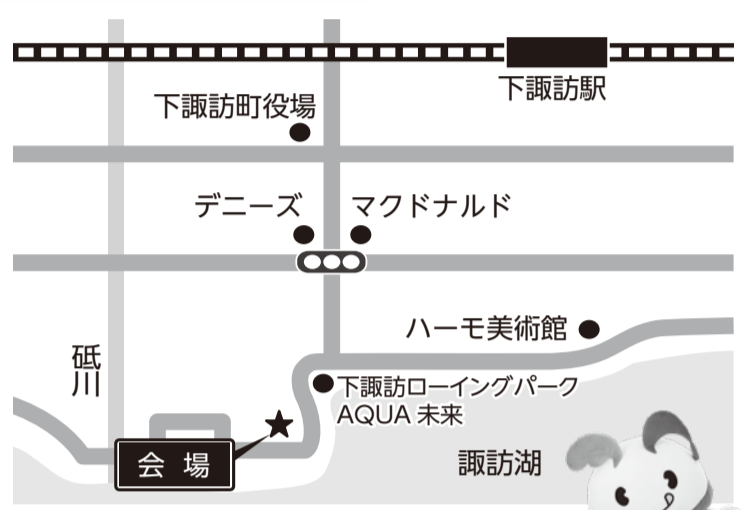

第20回

JA信州諏訪 農業祭

下諏訪町
会場

9月14日(土)

時間 10:30~12:30(開会式10:30~)
場所 下諏訪町赤砂崎公園内多目的広場

第54回下諏訪町農業祭

ごあいさつ 代表理事組合長 小平 淳

組合員および地域の皆様におかれましては、ますますご健勝のこととお喜び申し上げます。また、日頃は当JAの各事業をご利用いただき厚く御礼申し上げます。

本年も暑い日が続きました。世界的な異常気象の中で持続可能な農業の重要性が益々高まっており、私たちは農家組合員と共に地域農業の発展に努めております。農業祭では、新鮮な農畜産物の販売やイベントを通じて、地域皆様との絆を深めたいと考えております。

ご家族お揃いでお越しいただき、農業の魅力を再発見していただければ幸いです。皆様のご来場を心よりお待ちしております。

じゃすまるも来るよ!!

JA信州諏訪キャラクター
じゃすまる®

農産物直売 コーナー

大特価!!

開会式終了後~売り切れ次第終了

- ★地元産新鮮野菜
- ★果物・飲物等

新鮮で安全な地元野菜をどうぞ!
格安にて販売します。乞うご期待

JA組合員様限定