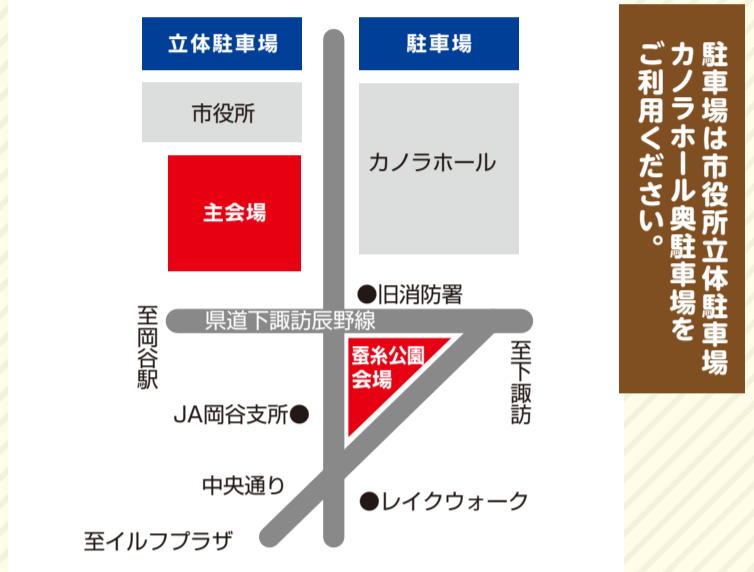

第20回

JA信州諏訪 農業祭

岡谷市
会場

9月7日(土)

時間 開会式終了後～13:00
会場 岡谷市イベント広場 及び蚕糸公園
(岡谷市役所正面玄関前広場)

同時開催 岡谷農業フェスティバル2024

ごあいさつ 代表理事組合長 小平 淳

組合員および地域の皆様におかれましては、ますますご健勝のこととお喜び申し上げます。また、日頃は当JAの各事業をご利用いただき厚く御礼申し上げます。

本年も暑い日が続きました。世界的な異常気象の中で持続可能な農業の重要性が益々高まっており、私たちは農家組合員と共に地域農業の発展に努めております。農業祭では、新鮮な農畜産物の販売やイベントを通じて、地域皆様との絆を深めたいと考えております。

ご家族お揃いでお越しいただき、農業の魅力を再発見していただければ幸いです。皆様のご来場を心よりお待ちしております。

駐車場は市役所立体駐車場
カノラホール奥駐車場を
ご利用ください。

開会式終了後～12:30

お手持ちの福引券をご持参ください。

空くじなし!

合併20周年コーナー 10:00～
お米グラム当てゲーム 景品数に限りがあります!!

それいけ!アンパンマンショー

日時

9/7(土) 1回目 10:05～
2回目 12:30～

場所 主会場 メインステージ

観覧無料

©やなせたかし/フレーベル館・TMS・NTV

※諸般の事情によりショー内容を変更・中止する場合がございます。

岡谷市出身の
シンガーソングライター

YuReeNa

弾き語りライブ

11:05～11:35

会場:主会場 メインステージ